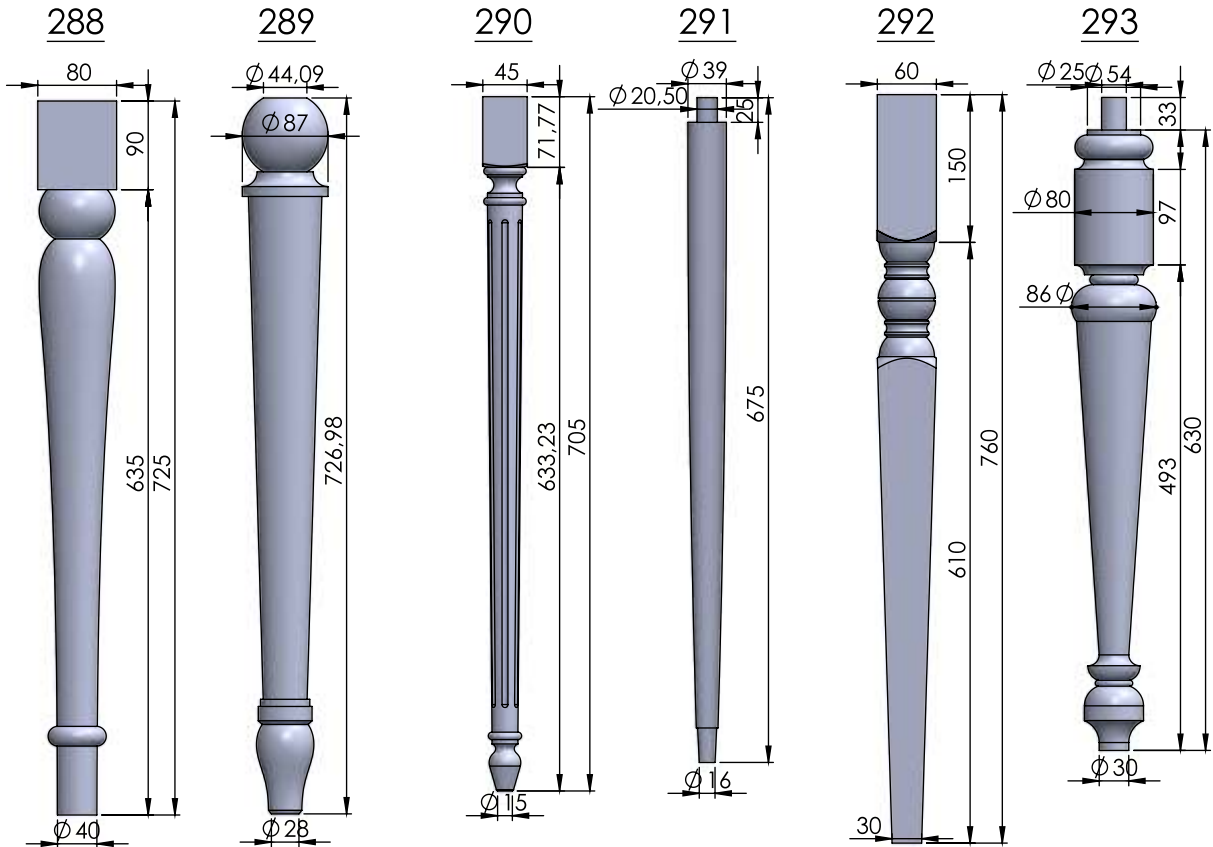

### Machining Capabilities

- \* Wood Turning
- \* Turning Sanding
- \* Roping
- \* Fluting
- \* End Boring
- \* Double End Trimming
- \* Stock Moulding
- \* Ball End Polishing
- \* Slot Drilling
- \* Hanger Bolt Installation

204

205

206

207

208

209

Nr.8

Nr.14

Nr.29

Nr.46

Nr.22

Nr.20

Nr.23

Nr.21

Nr.52