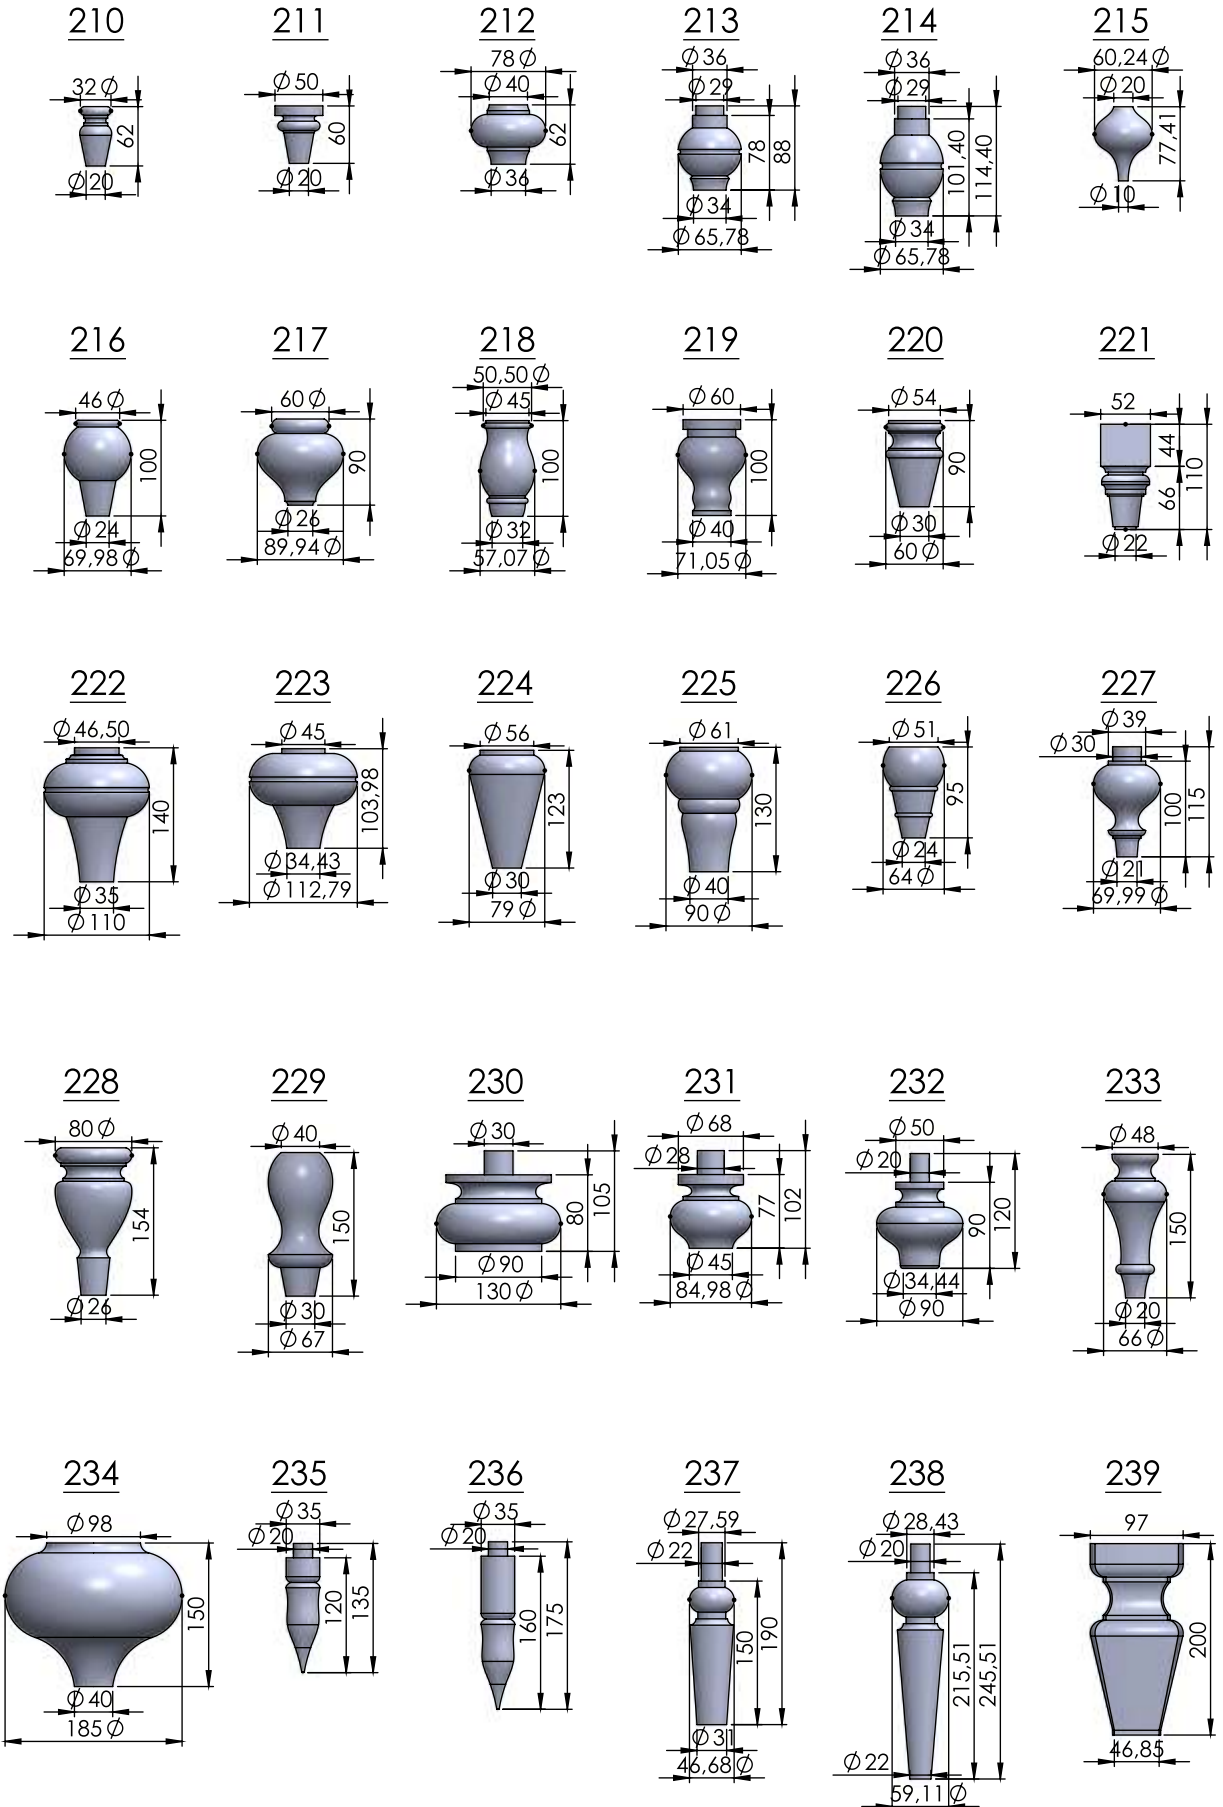

### Machining Capabilities

- \* Wood Turning
- \* Turning Sanding
- \* Roping
- \* Fluting
- \* End Boring
- \* Double End Trimming
- \* Stock Moulding
- \* Ball End Polishing
- \* Slot Drilling
- \* Hanger Bolt Installation

204

205

206

207

208

209

Nr.8

Nr.14

Nr.29

Nr.46

Nr.22

Nr.20

Nr.23

Nr.21

Nr.52